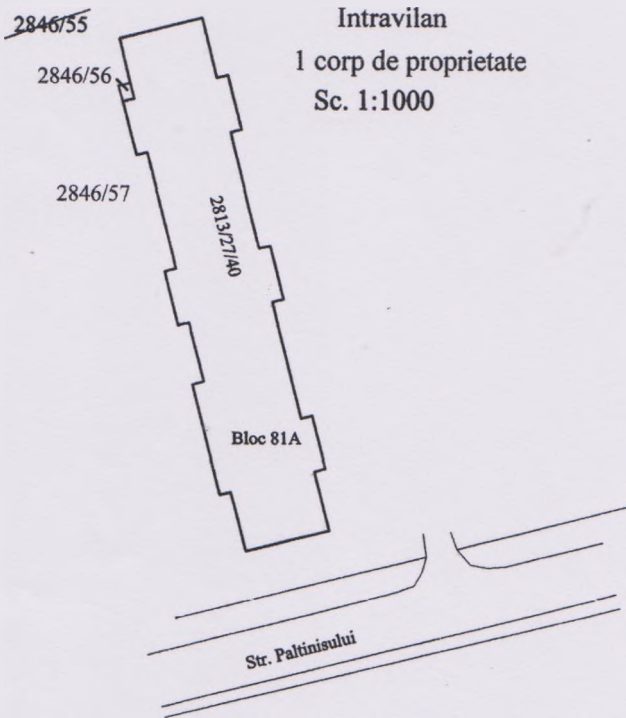

PLAN DE AMPLASAMENT SI DELIMITARE

A imobilului cuprins in CF 11327 Baia Mare
 Nr. topo. 2846/55
 Din loc. Baia Mare
 UAT BAIJA MARE

Sc. 1:2880

Intravilan
 1 corp de proprietate
 Sc. 1:1000

Sc. 1:100
 Nr cadastral atribuit

Schita serveste la trecerea terenului de pe Statul Roman pe Municipiul Baia Mare si intrare in legalitate balcon.

INAINTE DE DEZLIPIRE				DUPA DEZLIPIRE		
Nr.C.F.	Nr. Topo.	Suprafata	PROPRIETARI	Nr. Topo.	Suprafata	PROPRIETARI
		m.p.			m.p.	
11327	2846/55	17335	STATUL ROMAN	2846/56	3	MUN. BAIJA MARE
				2846/57	17332	STATUL ROMAN
TOTAL		17335			17335	

DUPA ATRIBUIREA NR. CADASTRAL				
Nr. Topo.	Suprafata	PROPRIETAR	NR CADASTRAL	Suprafata
	m.p.			m.p.
2846/56	3	MUN. BAIJA MARE		3